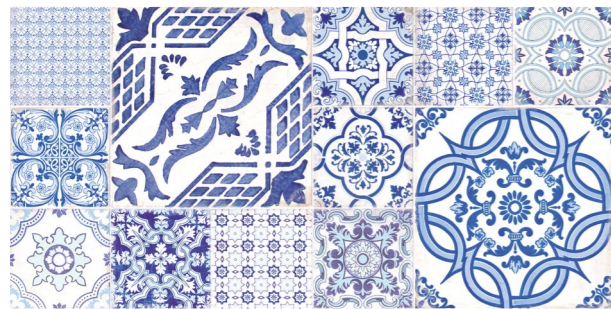

Decorati 30x60 Decors - Décors - Dekore

Paestum Blu (5 soggetti misti)

30x60 Bordo Nat. Lucido S1055DECPBL ■ 45

Fascia

11x34

Ang. Fascia

11x11

Costiera

SFA255

19

Costiera

STZ255

16

Capaccio Color Mix (5 soggetti misti)

30x60 Bordo Nat. Lucido S1055DECCMX ■ 45

Vietri

Gres Porcellanato Porcelain Stoneware - Grès Cérame - Feinsteinzeug

Ripilogo Overview - Aperçu - Übersicht

	Indoor			Outdoor
	22x22 Bordo Nat. Lucido	34x34 Bordo Nat. Lucido	Esa 40x35 Bordo Nat. Lucido	22x22 Bordo Nat. Antislip R11
	8.6"x8.6"	13.3"x13.3"	15.7"x13.7"	8.6"x8.6"
Bianco	■	■	■	
Giallo	■	■		
Rosso	■			
Azzurro	■	■	■	■
Verde	■	■		
Blu	■	■	■	■

Pezzi Speciali

Special pieces - Pièces spéciales - Sonderteile

Battiscopa SBT+COD

8x34 ■ 5 21

*
I pezzi speciali (Battiscopa, Elemento L Monolitico, Decorati e Listelli) sono venduti al pezzo e solo a scatola intera. I gradoni, gli angoli gradone e l'elemento a L Costa Retta sono invece venduti esclusivamente al pezzo.

Les pièces spéciales (plinthe, élément en L monolithique, décors et listels) sont vendues à la pièce et uniquement par boîte complète. Les marches, les angles de marche et l'élément en L Costa Retta sont vendus exclusivement à la pièce.

Die Sonderteile (Sockelleiste, monolithisches L-Element, Dekore und Leisten) werden stückweise und nur kartonweise verkauft. Die Stufen, die Stufenecken und das L-Element Costa Retta werden ausschließlich stückweise verkauft.

Imballi Packaging - Emballages - Verpackungen

Formato	Bordo	Superficie	Pcs x	Mq x	≅ Kg x	≅ Kg/m²	Mq/m²	≅ Kg/m²	Spessore mm
30x60 Dec	Bordo Nat.	Lucido	7	1,26	21,69	40	50,4	887,66	9 mm
34x34	Bordo Nat.	Lucido	12	1,39	25,4	44	61,16	1.137,60	8,5 mm
22x22	Bordo Nat.	Lucido	28	1,31	23,14	60	78,6	1.408,10	8,5 mm
40x35 Esagona	Bordo Nat.	Lucido	9	0,936	19,6	48	44,93	1.050,00	10 mm