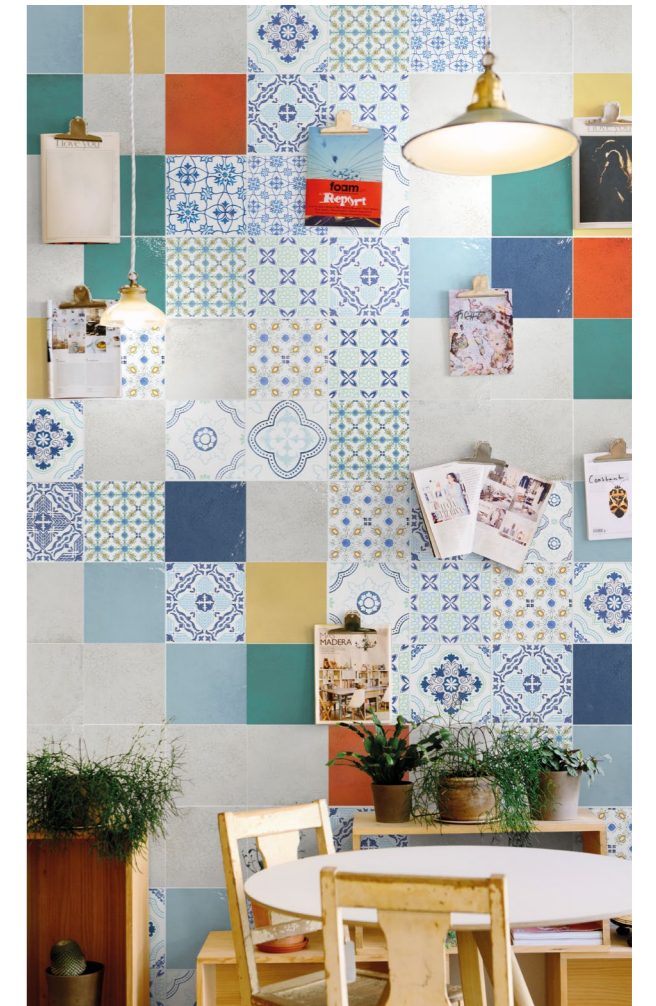

Vietri
Bianco - Azzurro - Blu - Giallo - Verde - Rosso 22x22
Decoro Color Mix 22x22

I decori, reinterpretazioni contemporanee dei motivi storici delle maioliche napoletane, possono essere combinati liberamente sui diversi fondi, creando effetti miscelati unici e composizioni personalizzate.

ENG

The decorations, contemporary reinterpretations of the historical motifs of Neapolitan majolica, can be freely combined on different backgrounds, creating unique blended effects and customized compositions.

FR

Les décors, réinterprétations contemporaines des motifs historiques des majoliques napolitaines, peuvent être librement combinés sur différents fonds, créant des effets mélangés uniques et des compositions personnalisées.

DEU

Die Dekore, zeitgenössische Neuinterpretationen der historischen Motive neapolitanischer Majolika, können frei auf den verschiedenen Untergründen kombiniert werden, wodurch einzigartige Mischwirkungen und individuelle Kompositionen entstehen.